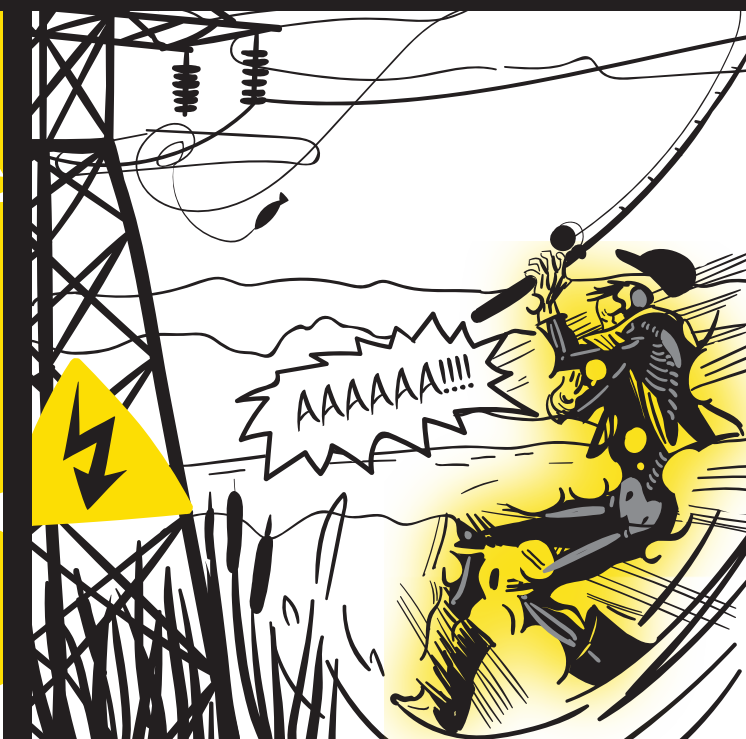

Рыбачить  
рядом  
с линиями  
электропередачи  
запрещено!

Рыбалка возле линий электропередачи смертельно опасна. Удочка является хорошим проводником. На тот свет.

8 800 2501 220

телефон горячей линии

#bezopasnost